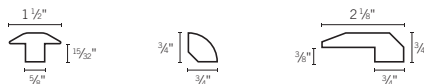

L'original DU PLANCHER DE BOIS PRÉVERNI

Fièremment fabriqué au Québec

MERCIER

Massif ou Engineered : faites votre choix !

MASSIF (BOIS MASSIF)   ENGINEERED (BOIS D'INGÉNIERIE)

NATURE DU MATÉRIAU	BOIS FRANC À 100 %	SURFACE: BOIS FRANC BASE: CONTREPLAQUÉ
PARTICULARITÉ DU MATÉRIAU	BOIS PLEIN À 100 % CHARME NATUREL	STABILITÉ INÉGALÉE CONVIENT À TOUTES LES SURFACES
TYPE D'INSTALLATION	CLOUÉ ET AGRAFÉ	CLOUÉ, COLLÉ, AGRAFÉ* ET FLOTTANT
INSTALLATION AU SOUS-SOL OU SUR BÉTON	NON RECOMMANDÉ	POSSIBLE
SABLAGE	OUI: DE 3 À 5 FOIS	OUI: DE 3 À 5 FOIS
ESSENCE	CHÊNE BLANC CHÊNE ROUGE ÉRABLE FRÊNE BLANC HICKORY MERISIER	CHÊNE BLANC CHÊNE ROUGE ÉRABLE FRÊNE BLANC HICKORY NOYER AMÉRICAIN
GRADE (SELON L'ESSENCE)	SÉLECT & MEILLEUR, DISTINCTION, PRO, AUTHENTIC	SÉLECT & MEILLEUR, DISTINCTION, PRO, AUTHENTIC, R&Q
LARGEUR ET ÉPAISSEUR (SELON L'ESSENCE)	2 ¼" (57 MM) X ¾" (19 MM) 3 ¼" (83 MM) X ¾" (19 MM) 4 ¼" (108 MM) X ¾" (19 MM)	5" (127 MM) X ½" (12,7 MM) 5" (127 MM) X ¾" (19 MM) 6 ½" (165 MM) X ½" (12,7 MM) 6 ½" (165 MM) X ¾" (19 MM) 7 ½" (190,5 MM) X ½" (12,7 MM) 7 ½" (190,5 MM) X ¾" (19 MM) 8 ½" (206 MM) X ¾" (19 MM)
LONGUEUR	ALÉATOIRE	ALÉATOIRE
HERRINGBONE (Convient uniquement pour une installation en motif Herringbone)	NON DISPONIBLE	5" (127 MM) X ½" (12,7 MM) LONGUEURS FIXES: 18" (45,7 CM) CHÊNE BLANC CHÊNE ROUGE ÉRABLE

MOULURES (LA DISPONIBILITÉ PEUT VARIER SELON L'ESSENCE)

MOULURES EN T, QUARTS DE ROND, SEUILS

CONVIENT AUX PLATEFORMES : MASSIF ET ENGINEERED ½" & ¾"

RÉDUITS

CONVIENT AUX PLATEFORMES :
MASSIF ET ENGINEERED ¾"

CONVIENT À LA
PLATEFORME :
ENGINEERED ½"

NEZ DE PALIER

CONVIENT AUX PLATEFORMES : MASSIF ET ENGINEERED ¾"

Nez de palier rond

Nez de palier carré

CONVIENT À LA PLATEFORME : ENGINEERED ½"

Nez de palier rond

Nez de palier carré

* VOIR BULLETIN TECHNIQUE #9