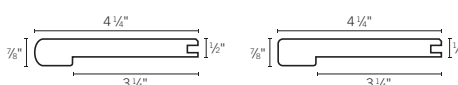

MOULURES (LA DISPONIBILITÉ PEUT VARIER SELON L'ESSENCE)

MOULURES EN T, QUARTS DE ROND, SEUILS

CONVIENT AUX PLATEFORMES : MASSIF ET ENGINEERED ½" & ¾"

RÉDUITS

CONVIENT AUX PLATEFORMES :
MASSIF ET ENGINEERED ¾"

CONVIENT À LA
PLATEFORME :
ENGINEERED ½"

NEZ DE PALIER

CONVIENT AUX PLATEFORMES : MASSIF ET ENGINEERED ¾"

Nez de palier rond

Nez de palier carré

CONVIENT À LA PLATEFORME : ENGINEERED ½"

Nez de palier rond

Nez de palier carré